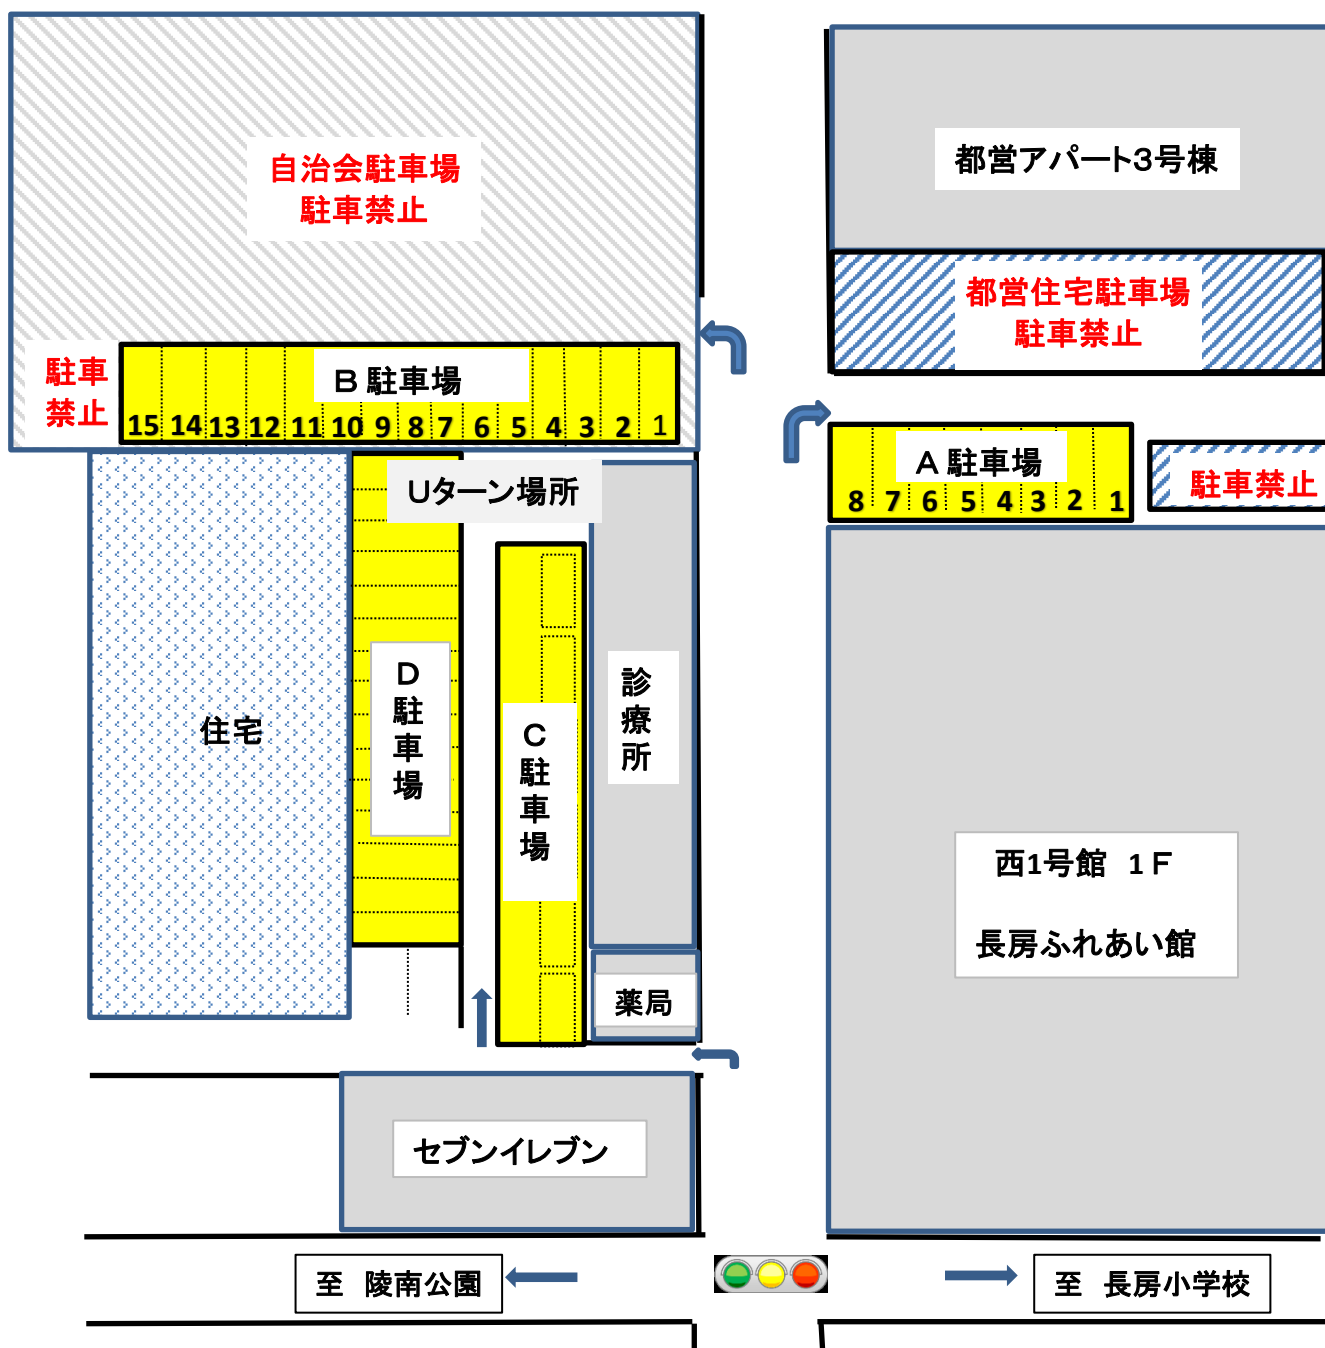

長房ふれあい館駐車場ののご案内

★長房ふれあい館の駐車場は、下記の通りです。

A駐車場: ふれあい館の北側、8台(市と表示されている。車椅子、思いやり駐車場)

B駐車場: ふれあい館とセブン間の道路の西側、15台(他は自治会の駐車場ですので駐車厳禁)

C駐車場: 診療所の西側、6台(縦列駐車。入口側へ前向きに駐車して下さい)

D駐車場: 診療所の西側の住宅側、15台

※お願い

入館時、受付で「駐車場利用受付簿」に下記項目をご記入ください。

駐車場名(B駐車場は位置Noも)、氏名、団体名、(個人利用は○印)、車両No