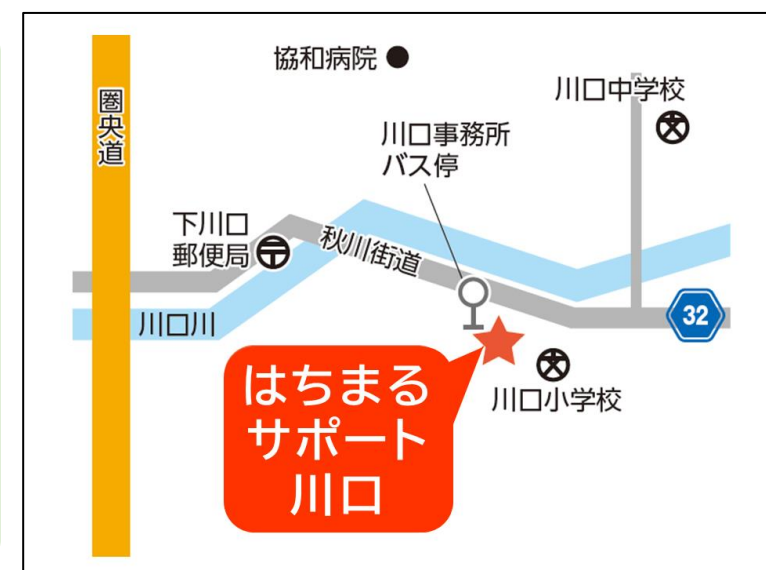

住所: 八王子市川口町908-1 川口事務所内

開所日: 月曜~土曜日 9時~17時
(日・祝日・年末年始はお休み)

【担当地域】

犬目町、上川町、川口町、檜原町、美山町

「かわぐちこども食堂」は「川口東部会館」と「はちまるサポート川口」にて開催されています！地域の皆様のご協力で、開催1周年を迎えました。

はちまるサポート川口は、引き続き地域の皆様と一緒に、地域づくりを考えていきます！

★はちまるサポート川口エリア こどもの居場所★

(令和6年4月18日時点)

犬目町

上川町

川口町

檜原町

美山町

保育園等

犬目幼稚園

場所：犬目町488
☎：625-3298
対象：2歳児～5歳児

オーシャンキッズルーム

場所：犬目町221-4
☎：624-8326
対象：生後57日～2歳児

笠原保育室

場所：川口町3715-14
☎：654-6535
対象：生後57日～3歳未満

からまつ保育園

場所：川口町1543
☎：654-3377
対象：産休明け～5歳児

共励第二こども園

川口小学校地区 放課後子ども教室

場所：川口小学校
開催日：月～金曜日

檜原小学校地区 放課後子ども教室

場所：檜原小学校
開催日：月～金曜日

松枝小学校地区 放課後子ども教室

場所：松枝小学校
開催日：月～金曜日

美山小学校地区 放課後子ども教室

場所：美山小学校
開催日：毎週火曜日